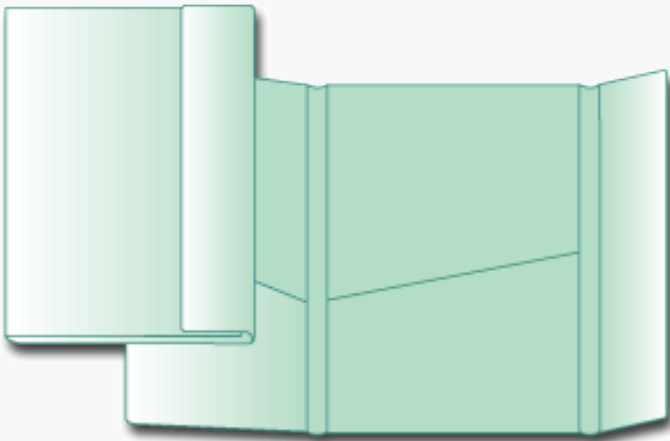

Teczki

Teczki do akt osobowych w kilku szerokościach, notesy, teczki konferencyjne w formacie A4 i A5 zamykane na rzepy, różne warianty wyposażenia. Wykonujemy nadruki reklamowe i tłoczenia na foliach spienianych.

LT-N4 Notes A4

LT-N5 Notes A5

- twarde okładki
- kieszeń
- blok papieru

LT-S Teczka skoroszyt

- twarde okładki
- kieszeń
- wąs samoprzylepny

LT-5 Aktówka

- dwie kieszenie skośne

LT-6 Teczka kongresowa A4 ALFA

- blok papieru A4
- dwie koszulki
- dwie wkładki na wizytówki
- długopis
- kieszeń przezroczysta
- kieszeń skośna
- klips z ząbkami
- uchwyt szczękowy 4x13R

LT-9 Teczka kongresowa A4 GAMMA

- wkład do segregatora A4
- 10 koszulek
- długopis
- 2 uchwyty szczękowe 4x13R
- zamknięcie na rzepy

LT-12 Teczka kongresowa A5 SIGMA

- wkład do segregatora A5
- 10 koszulek
- długopis
- 2 uchwyty szczękowe 4x13R
- zamknięcie na rzepy

LT-8 Teczka

- wkład do segregatora A5
- dwie koszulki

- dwie wkładki na wizytówki
 - długopis
 - kieszonko skośna
 - uchwyt szczękowy 4x16R
 - zamknięcie na rzepy
-