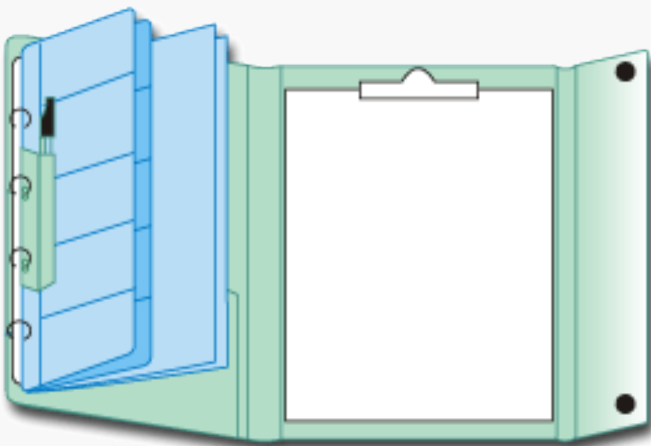

Teczki

Teczki do akt osobowych w kilku szerokościach, notesy, teczki konferencyjne w formacie A4 i A5 zamykane na rzepy, różne warianty wyposażenia. Wykonujemy nadruki reklamowe i tłoczenia na foliach spienianych.

LT-N4 Notes A4

LT-N5 Notes A5

- twarde okładki
- kieszeń
- blok papieru

LT-S Teczka skoroszyt

- twarde okładki
- kieszeń
- wąs samoprzylepny

LT-5 Aktówka

- dwie kieszenie skośne

LT-6 Teczka kongresowa A4 ALFA

- blok papieru A4
- dwie koszulki
- dwie wkładki na wizytówki
- długopis
- kieszeń przezroczysta
- kieszeń skośna
- klips z ząbkami
- uchwyt szczękowy 4x13R

LT-9 Teczka kongresowa A4 GAMMA

- wkład do segregatora A4
- 10 koszulek
- długopis
- 2 uchwyty szczękowe 4x13R
- zamknięcie na rzepy

LT-12 Teczka kongresowa A5 SIGMA

- wkład do segregatora A5
- 10 koszulek
- długopis
- 2 uchwyty szczękowe 4x13R
- zamknięcie na rzepy

LT-8 Teczka

- wkład do segregatora A5
- dwie koszulki

- dwie wkładki na wizytówki
 - długopis
 - kieszonko skośna
 - uchwyt szczękowy 4x16R
 - zamknięcie na rzepy
-