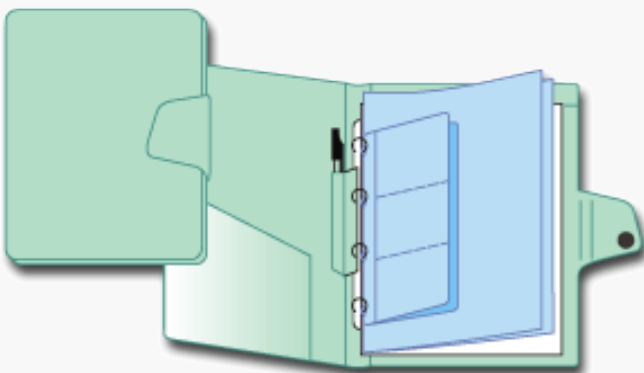

- blok papieru A4
- dwie koszulki
- dwie wkładki na wizytówki
- długopis
- kieszeń przezroczysta
- kieszeń skośna
- klips z ząbkami
- uchwyt szczękowy 4x13R

LT-9 Teczka kongresowa A4 GAMMA

- wkład do segregatora A4
- 10 koszulek
- długopis
- 2 uchwyty szczękowe 4x13R
- zamknięcie na rzepy

LT-12 Teczka kongresowa A5 SIGMA

- wkład do segregatora A5
- 10 koszulek
- długopis
- 2 uchwyty szczękowe 4x13R
- zamknięcie na rzepy

LT-8 Teczka

- wkład do segregatora A5
- dwie koszulki

- dwie wkładki na wizytówki
 - długopis
 - kieszonko skośna
 - uchwyt szczękowy 4x16R
 - zamknięcie na rzepy
-