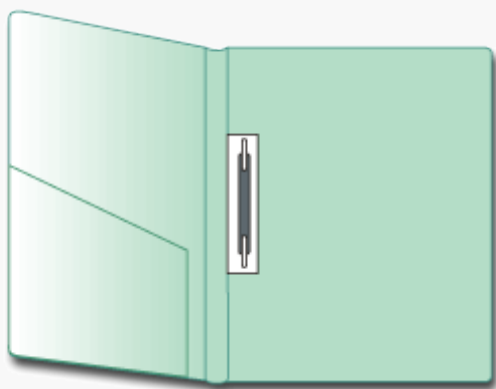

Teczki

Teczki do akt osobowych w kilku szerokościach, notesy, teczki konferencyjne w formacie A4 i A5 zamykane na rzepy, różne warianty wyposażenia. Wykonujemy nadruki reklamowe i tłoczenia na foliach spienianych.

LT-N4 Notes A4

LT-N5 Notes A5

- twarde okładki
- kieszeń
- blok papieru

LT-S Teczka skoroszyt

- twarde okładki
- kieszeń
- wąs samoprzylepny

LT-5 Aktówka

- dwie kieszenie skośne

LT-6 Teczka kongresowa A4 ALFA

- blok papieru A4
- dwie koszulki
- dwie wkładki na wizytówki
- długopis
- kieszeń przezroczysta
- kieszeń skośna
- klips z ząbkami
- uchwyt szczękowy 4x13R

LT-9 Teczka kongresowa A4 GAMMA

- wkład do segregatora A4
- 10 koszulek
- długopis
- 2 uchwyty szczękowe 4x13R
- zamknięcie na rzepy

LT-12 Teczka kongresowa A5 SIGMA

- wkład do segregatora A5
- 10 koszulek
- długopis
- 2 uchwyty szczękowe 4x13R
- zamknięcie na rzepy

LT-8 Teczka

- wkład do segregatora A5
- dwie koszulki

- dwie wkładki na wizytówki
 - długopis
 - kieszonko skośna
 - uchwyt szczękowy 4x16R
 - zamknięcie na rzepy
-