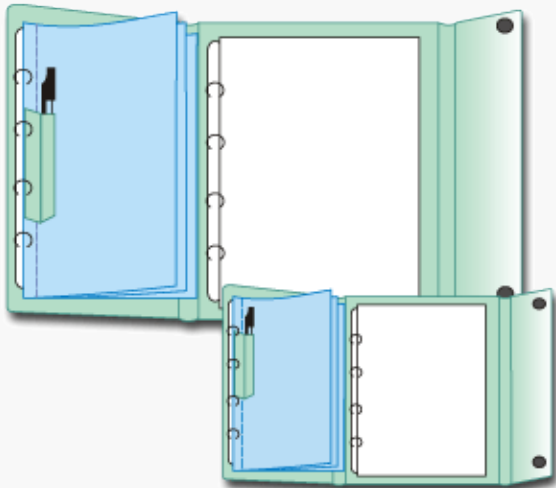

Teczki

Teczki do akt osobowych w kilku szerokościach, notesy, teczki konferencyjne w formacie A4 i A5 zamykane na rzepy, różne warianty wyposażenia. Wykonujemy nadruki reklamowe i tłoczenia na foliach spienianych.

LT-N4 Notes A4

LT-N5 Notes A5

- twarde okładki
- kieszeń
- blok papieru

LT-S Teczka skoroszyt

- twarde okładki
- kieszeń
- wąs samoprzylepny

LT-5 Aktówka

- dwie kieszenie skośne

LT-6 Teczka kongresowa A4 ALFA

- blok papieru A4
- dwie koszulki
- dwie wkładki na wizytówki
- długopis
- kieszeń przezroczysta
- kieszeń skośna
- klips z ząbkami
- uchwyt szczękowy 4x13R

LT-9 Teczka kongresowa A4 GAMMA

- wkład do segregatora A4
- 10 koszulek
- długopis
- 2 uchwyty szczękowe 4x13R
- zamknięcie na rzepy

LT-12 Teczka kongresowa A5 SIGMA

- wkład do segregatora A5
- 10 koszulek
- długopis
- 2 uchwyty szczękowe 4x13R
- zamknięcie na rzepy

LT-8 Teczka

- wkład do segregatora A5
- dwie koszulki

- dwie wkładki na wizytówki
 - długopis
 - kieszonko skośna
 - uchwyt szczękowy 4x16R
 - zamknięcie na rzepy
-